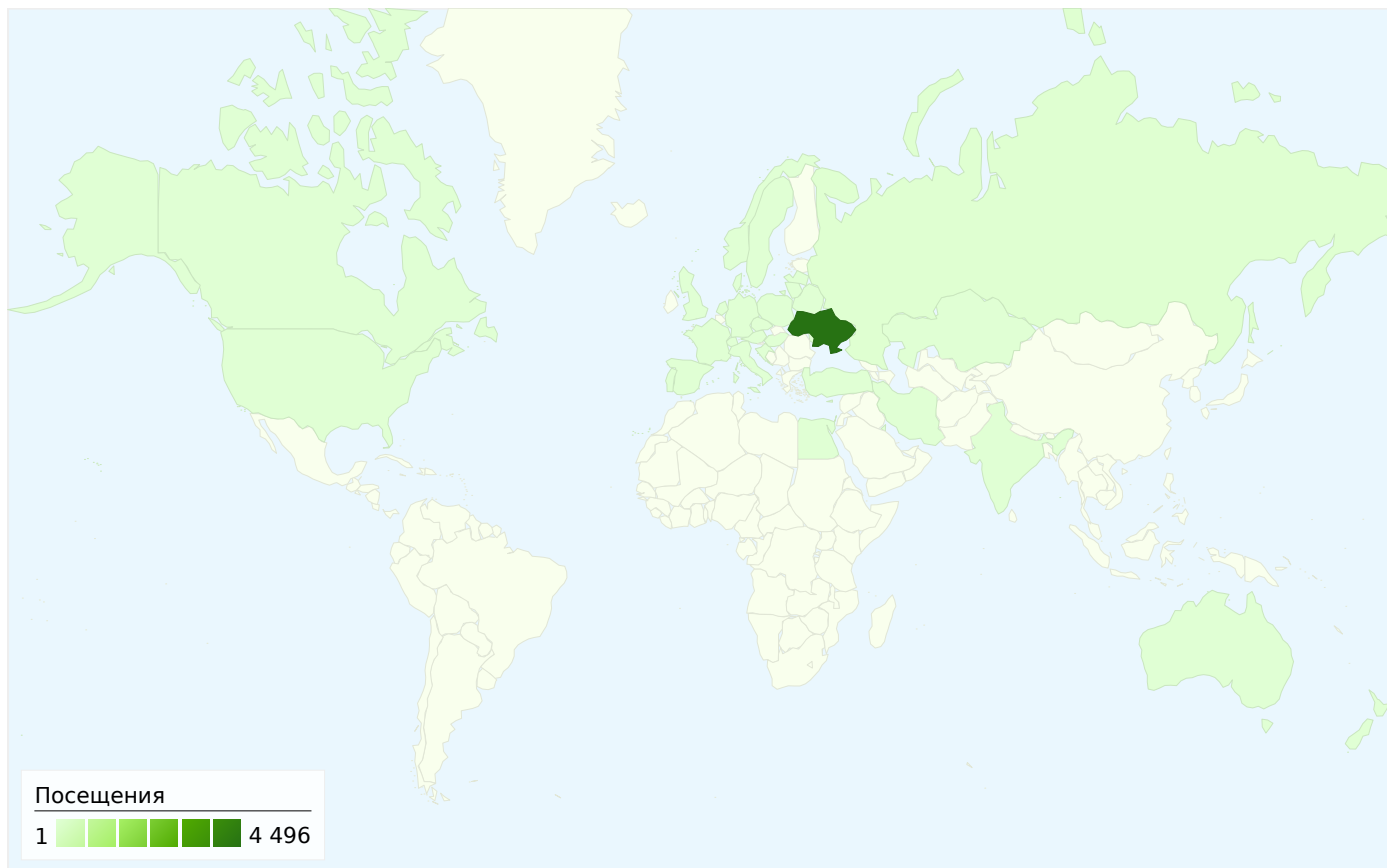

1 – 10 из 43

Посещений, связанных с поисковыми системами: итого 3 690 (ключевые слова: 2 342)

Использование сайта

Ключевое слово	Посещения	Страниц/по сещение	Средняя длительность пребывания на сайте	Процент новых посещений	Показатель отказов
Посещения 3 690 % общей суммы, полученной на сайте: 79,12 %	Страниц/посещен ие 1,71 Средн. по сайту: 5,43 (-68,58 %)	Средняя длительность пребывания на сайте 00:01:01 Средн. по сайту: 00:02:46 (-63,51 %)	Процент новых посещений 91,19 % Средн. по сайту: 86,54 % (5,38 %)	Показатель отказов 76,12 % Средн. по сайту: 70,22 % (8,41 %)	
образ гамлета	74	1,43	00:00:07	93,24 %	82,43 %
фразеологізми	56	1,14	00:00:26	94,64 %	87,50 %
вірші лесі українки	27	1,11	00:00:06	100,00 %	92,59 %
казкотерапія	23	1,30	00:01:36	95,65 %	78,26 %
педагогічні погляди лесі українки	20	1,85	00:01:06	80,00 %	80,00 %
озера України	19	1,63	00:00:05	94,74 %	84,21 %
компетентісний підхід в педагогіці	18	1,33	00:00:05	5,56 %	94,44 %
методика викладання іноземної мови	16	1,38	00:00:13	100,00 %	81,25 %
сучасний урок	16	1,31	00:00:18	87,50 %	87,50 %
міжкультурна комунікація	14	2,00	00:01:00	100,00 %	71,43 %

1 – 10 из 2 342

Посещений: 4 664 (страны/регионы: 38)

Использование сайта

Страна/регион	Посещения	Страниц/по посещение	Средняя длительность пребывания на сайте	Процент новых посещений	Показатель отказов
Ukraine	4 496	5,53	00:02:48	86,23 %	70,31 %
Russia	44	1,48	00:00:54	97,73 %	84,09 %
(not set)	22	2,86	00:03:48	100,00 %	68,18 %
Norway	13	1,31	00:00:22	100,00 %	92,31 %
United States	10	3,30	00:01:48	100,00 %	70,00 %
Poland	8	2,50	00:02:02	100,00 %	50,00 %
Belarus	7	1,71	00:06:00	42,86 %	71,43 %
Hungary	7	1,57	00:00:07	100,00 %	85,71 %
Spain	5	1,20	00:00:06	100,00 %	80,00 %